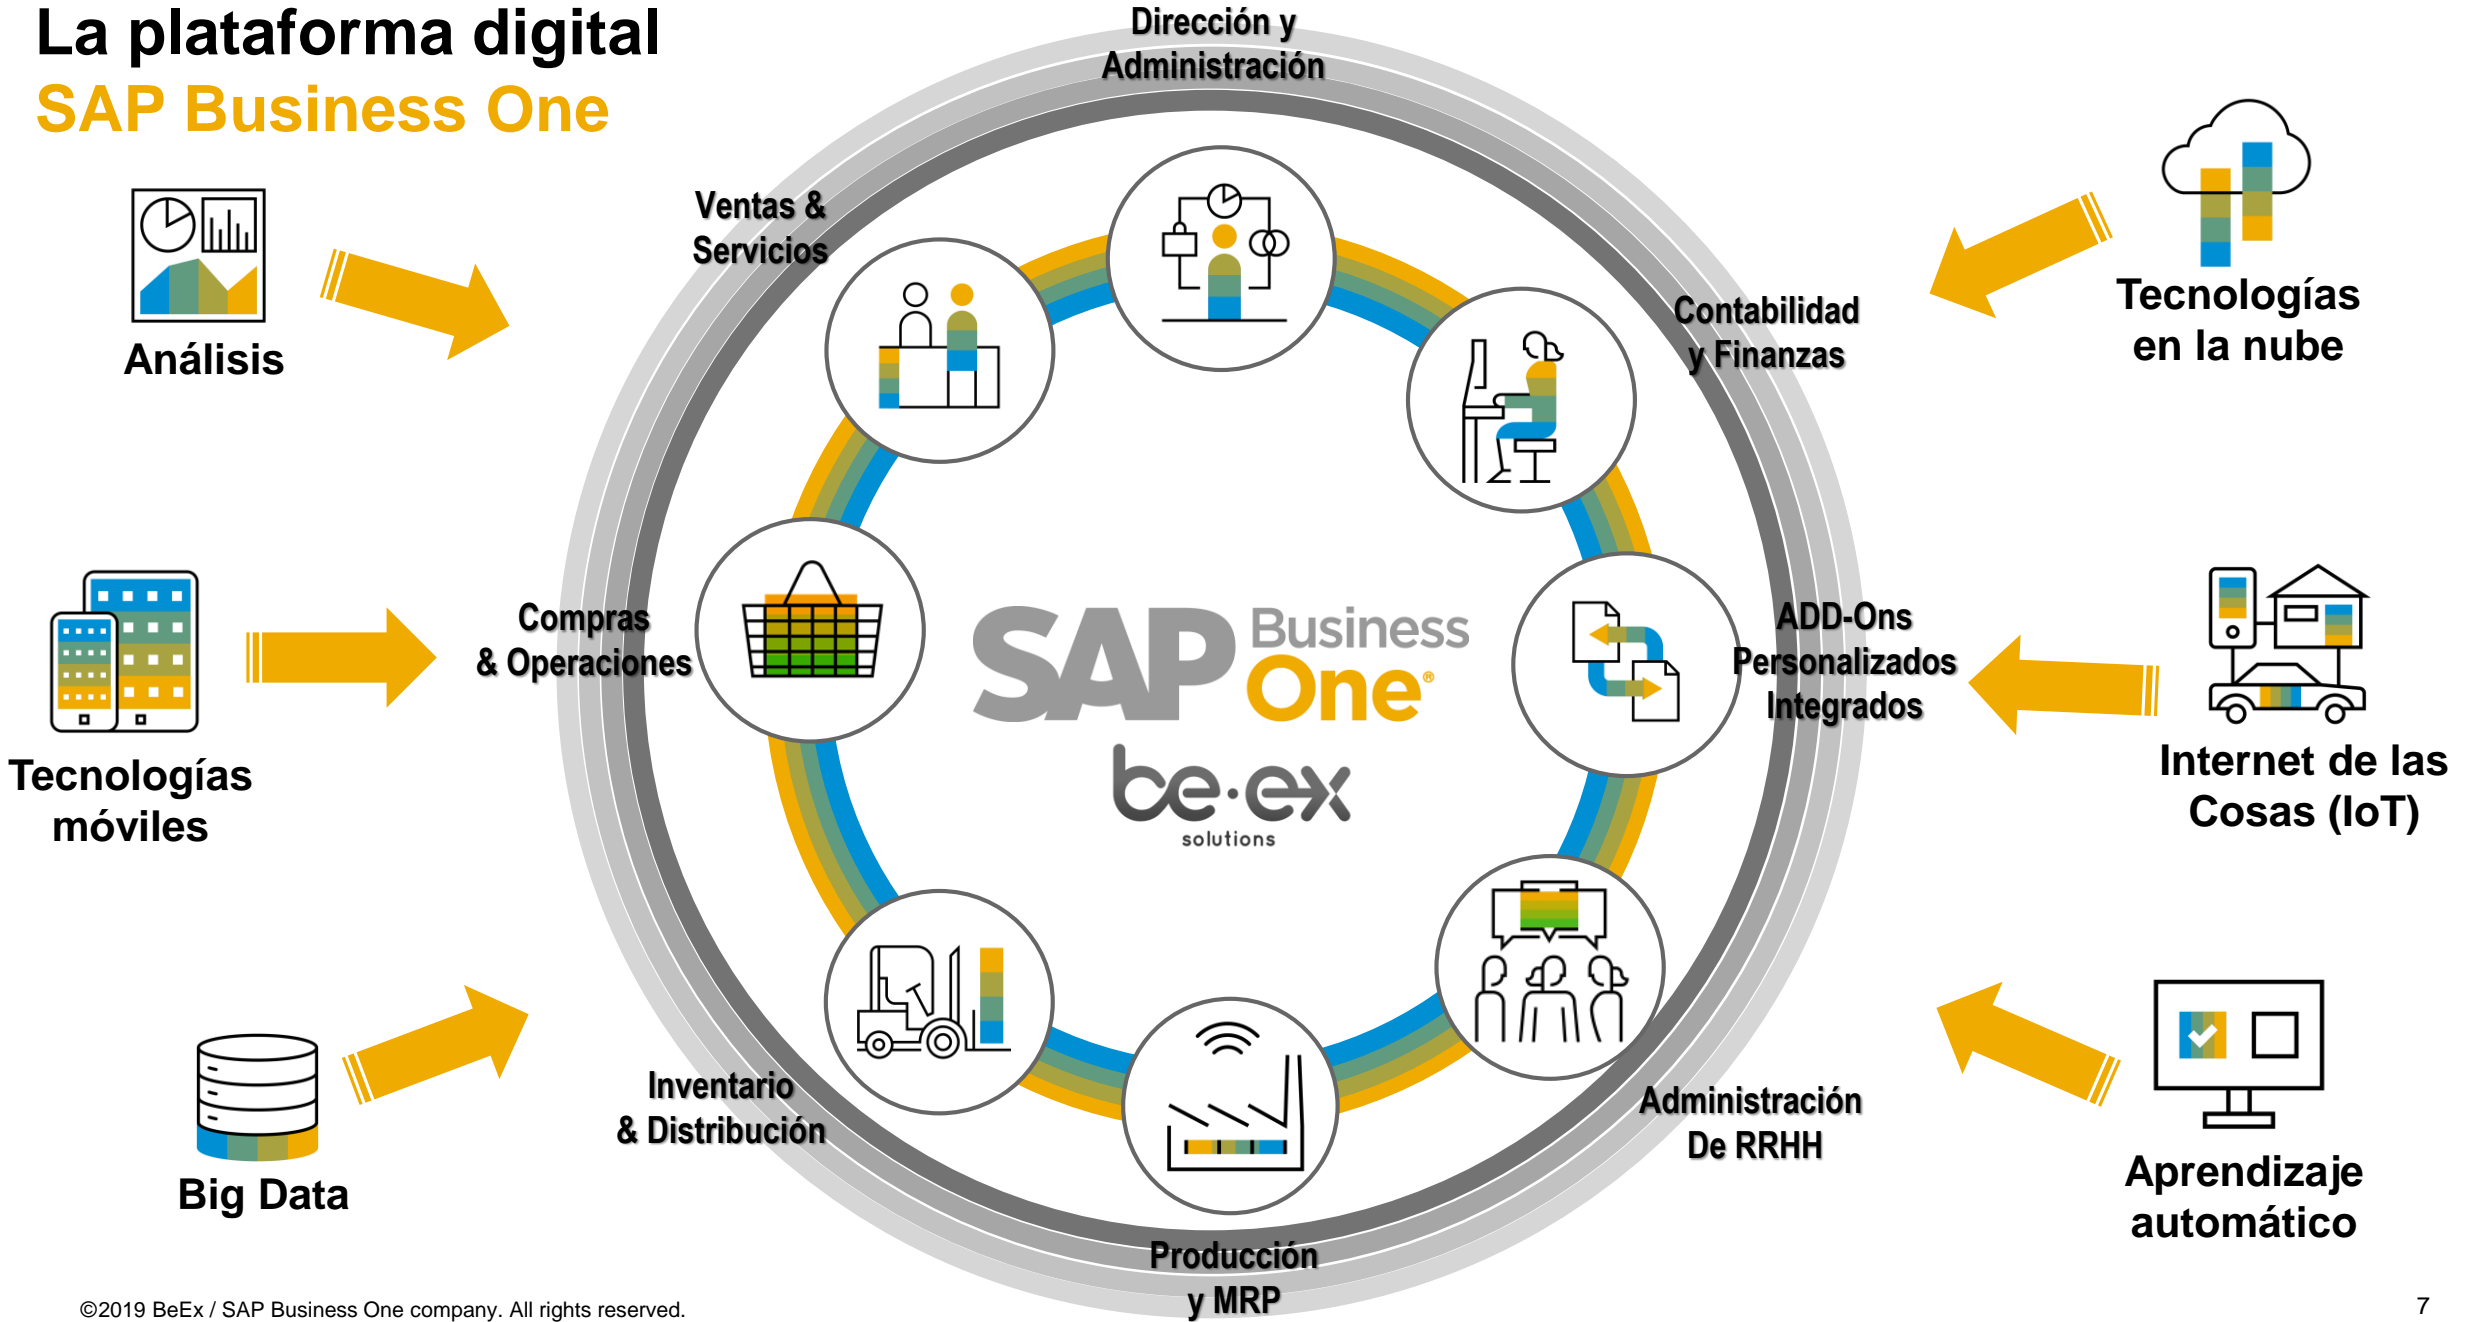

Nuestros consultores tienen experiencia trabajando con más de 100 clientes y socios tecnológicos en todo el mundo, brindando soluciones de alta calidad para satisfacer las necesidades específicas de las empresas dentro de los sectores antes mencionados. Somos un proveedor de soluciones estratégicas (SSP) certificado por SAP, dedicado al desarrollo, distribución, implementación y soporte de las soluciones de software empresarial de SAP Business One.

Expansión

- Si su negocio está ampliándose a mercados nuevos, necesita contar con un software empresarial que le facilite el trabajo, no que lo obstaculice.
- Permita que su red de empresas filiales unifique los procesos empresariales e interempresariales.

Pensado para la dirección

- Incorpora funcionalidades potentes para reporting y cuadro de mando, workflows y CRM.
- Crystal Reports

Evolución de las aplicaciones:

- Innovación permanente.

La plataforma digital SAP Business One

SAP Business One se ha diseñado para resultar asequible a la pequeña empresa. Se trata de una aplicación completa, que cubre las necesidades de todos sus departamentos en una única solución y posee un costo de propiedad reducido.-